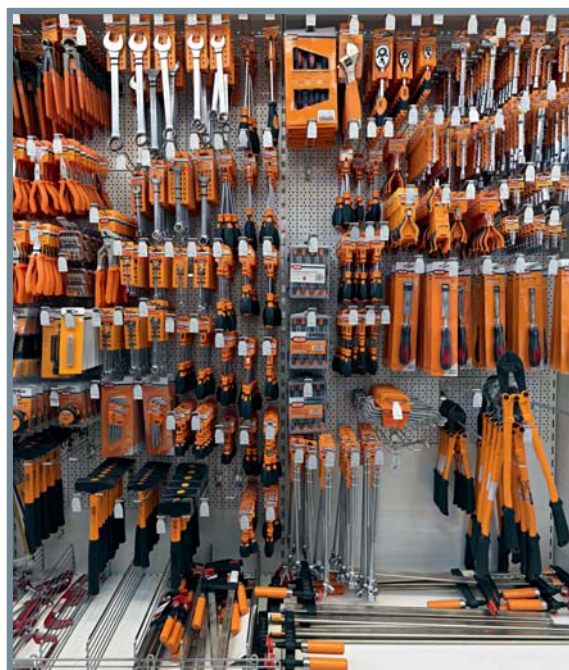

The Italian
Shopping Experience

Torta espositiva tonda con ripiani in metallo
Rounded display structure with metal shelves

Parete con accessori e ripiani
Wall unit with accessories and shelves

Fai da te: accessori specialistici
Brico shop: specialized accessories

Struttura gondola centrale con ripiani metallo rinforzati -
Central gondola with reinforced metal shelves

Scaffalature in metallo per fai da te
Metal shelving systems for Brico shop

Parete murale con blister per utensili
Wall unit with blister for tools