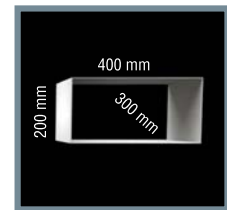

*ROSSS Shopfitting's Magic:
the metal modular complement for a very unique place: yours.*

MODULARITÀ
MODULARITY

VERSATILITÀ
VERSATILITY

VIVACITÀ
BRIGHTNESS

ROSSS S.p.A. Viale Kennedy, 97 - 50038 Scarperia Firenze (Italy)
Phone +39 055 84001 - Fax +39 055 8400300
e-mail: rosss@rosss.it - www.rosss.it