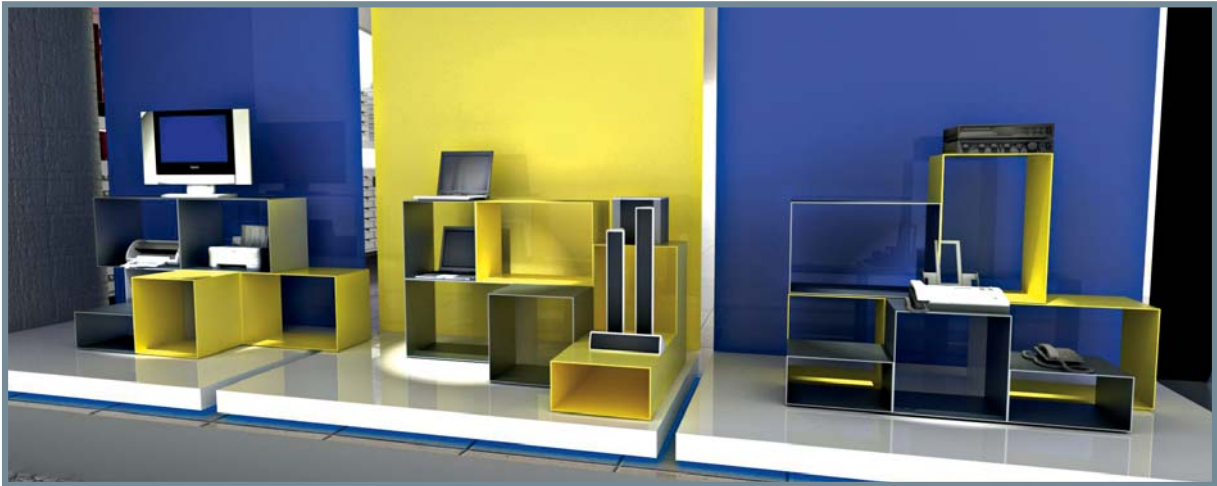

Magic

Sistema Modulare - *Modular System*

Complemento e fantasia
per il tuo ambiente

Complement and imagination for your environment

ROSSS

SHOPFITTING
FOR STORES & MARKETS

The Italian
Shopping Experience®

Magic

Sistema Modulare
Modular System

Totale modularità e fantasia per ogni esigenza di ambiente
Colori vivaci consentono la realizzazione di soluzioni personalizzate

Total modularity and creativity for every setting need. Bright colours allow the creation of customized solutions.

ROSSS

SHOPFITTING
FOR STORES & MARKETS

The Italian
Shopping Experience®

Modularità, Versatilità, Vivacità

Modularity, Versatility, Brightness

Magic di **ROSSS Shopfitting**: il complemento modulare in metallo per un ambiente veramente unico: il Tuo.